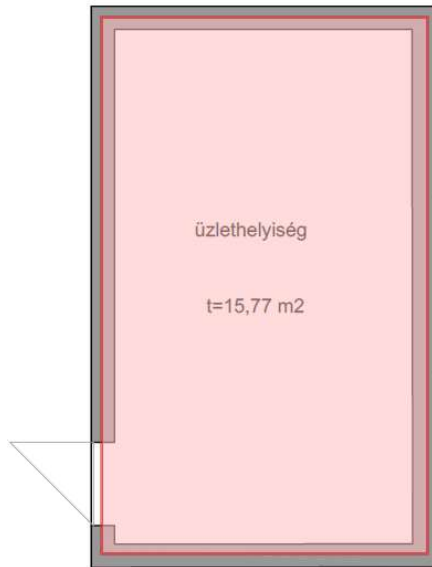

**H7, Csepel HÉV állomás felvételi épülettől Délre eső önálló 15,77 m<sup>2</sup> – üzlethelyiség**

**H7, Csepel HÉV állomás felvételi épülettől Délre eső önálló 15,77 m<sup>2</sup> – üzlethelyiség**

**H7, Csepel HÉV állomás felvételi épülettől Délre eső önálló 15,77 m<sup>2</sup> – üzlethelyiség**

**H7, Csepel HÉV állomás felvételi épülettől Délre eső önálló 15,77 m<sup>2</sup> – üzlethelyiség**