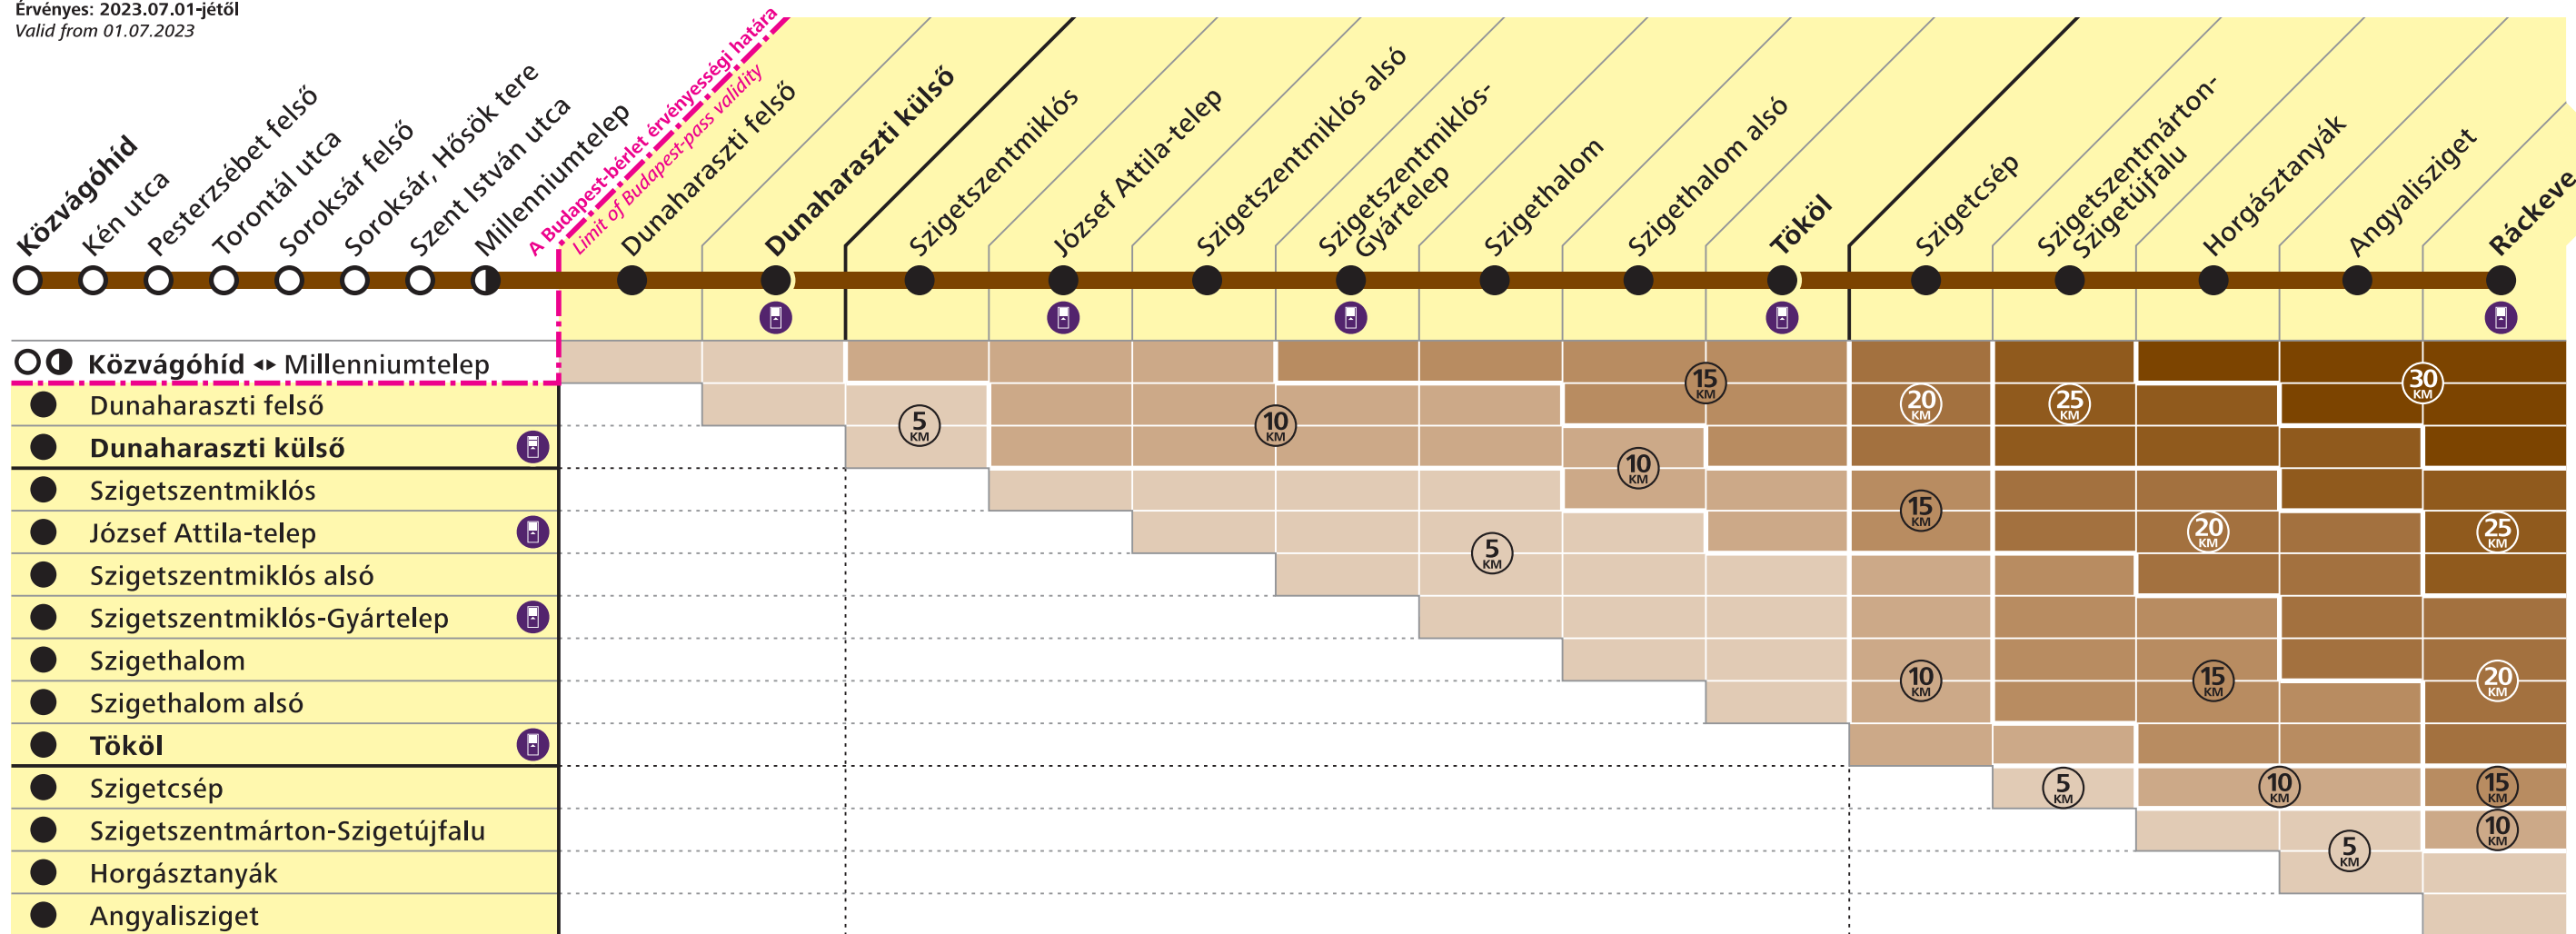

Viteldíjak a HÉV-en Suburban Railway Fares

VEG-406-A 2307

6 Közvágóhíd ◀▶ Ráckeve

Érvényes: 2023.07.01-jétől
Valid from 01.07.2023

Főbb helyközi jegy- és bérletfajták / Selected regional tickets and passes

Jelmagyarázat / Legend

- Budapesti szakasz / Budapest section**
 A HÉV-vonalakon a budapesti megállók közötti utazás esetén budapesti jeggyel vagy bérlettel kell rendelkezni. Passengers using suburban railway lines within Budapest need to be in possession of a Budapest ticket or pass.
 - Elővárosi szakasz / Suburban section**
 A tarifahatárt jelentő megálló és az elővárosi szakasz bármely megállója között a távolságnak megfelelő HÉV-menetjegy vagy helyközi bérlet szükséges. / A trip between the station considered as the tariff boundary and any station on the suburban section requires a distance-based suburban railway ticket or a regional pass.
 Budapesten és az elővárosi szakasz jegypiktogrammal jelölt megállóiban csak előre megváltott jeggyel vagy bérlettel szabad felszállni a vonatokra. Within Budapest and at the stations on the suburban section marked with a ticket pictogram, passengers need to be in possession of a pre-purchased ticket or pass when boarding.
 - Budapesti és elővárosi szakasz / Budapest and suburban section**
 Budapesti – nem tarifahatárt jelentő –, illetve elővárosi szakaszon lévő megállók közötti utazás esetén a budapesti és a helyközi közlekedés díját is meg kell fizetni. Passengers travelling between stations including both the Budapest section – except for the stop considered as the tariff boundary – and suburban section need to pay the fares both for the Budapest section and for the suburban section.
- HÉV-menetjegy legfeljebb 30 napos elővételben váltható. / Suburban railway tickets can be purchased up to 30 days in advance.