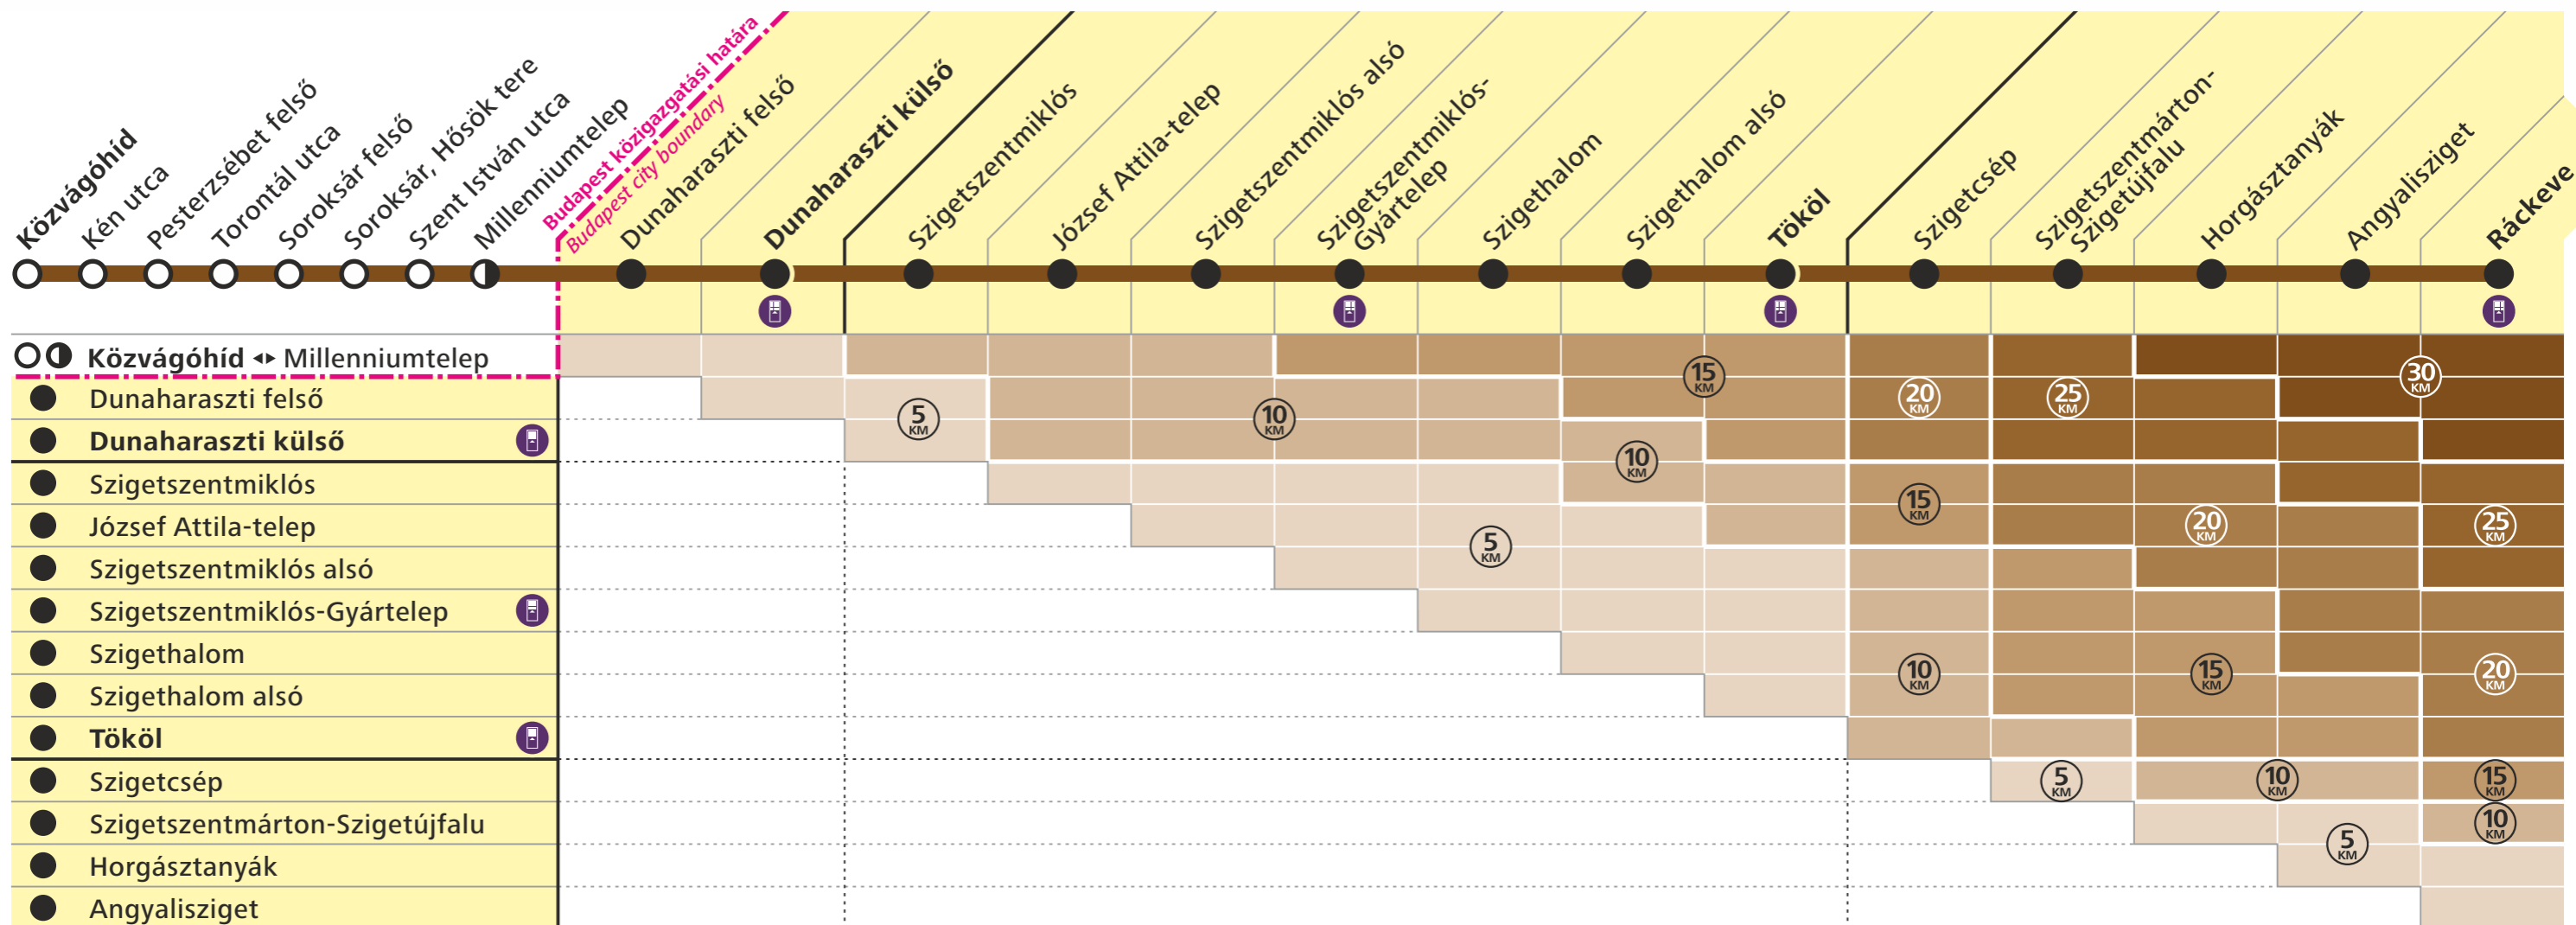

Viteldíjak a HÉV-en Suburban Railway Fares

H 6 Közvágóhíd ◀▶ Ráckeve

Érvényes jegyek és bérletek / Available tickets and passes

Távolság Distance	HÉV-menetjegyek Suburban railway extension tickets			HÉV-bérletek Suburban railway passes		Távolság Distance
	Teljes árú Full fare	50% kedv. 50% discount	90% kedv. 90% discount	Teljes árú Full fare	90% kedv. 90% discount	
5 km	250 Ft	125 Ft	25 Ft	5 940 Ft	595 Ft	5 km
10 km	310 Ft	155 Ft	30 Ft	9 580 Ft	960 Ft	10 km
15 km	370 Ft	185 Ft	35 Ft	11 900 Ft	1 190 Ft	15 km
20 km	465 Ft	235 Ft	45 Ft	14 200 Ft	1 420 Ft	20 km
25 km	560 Ft	280 Ft	55 Ft	17 800 Ft	1 780 Ft	25 km
30 km				21 400 Ft	2 140 Ft	30 km

Jelmagyarázat / Legend

Budapesti szakasz / Budapest section

- Budapesti megállók közötti utazás esetén a H5, H6, H7, H8 és H9 vonalakon Budapesten belül érvényes jeggyel vagy bérlettel (pl. Vonaljegy, Budapest-bérlet) kell rendelkezni.
Passengers using H5, H6, H7, H8 and H9 services within Budapest need to be in possession of a valid Budapest ticket or pass.

Elővárosi szakasz / Metropolitan area section

- A tarifahatárt jelentő megállótól a közigazgatási határon kívüli végállomásig terjedő szakaszon található megálló közötti egy vonalon történő utazáshoz a távolságnak megfelelő kiegészítő HÉV-jegy vagy bérlet szükséges.
Single trips between the stop considered as the tariff boundary and any other stop located on the section outside Budapest require a supplementary ticket or pass.
- Budapesten és a Budapesten kívüli, piktogrammal jelölt megállókban csak előre megváltott jeggyel vagy bérlettel lehet a vonatokra felszállni.
At the stops marked with this pictogram outside Budapest, and at all stops within Budapest, please board only if you have a pre-purchased ticket or pass.